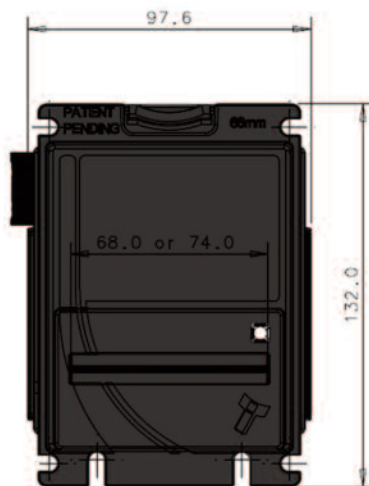

Технические характеристики

BV20

Питание

Требования: 12 V
Режим ожидания: 1,2 мА
Рабочий режим: 150 мА
Пик: 540 мА

Варианты лицевых накладок

66 мм
72 мм

Наработка на отказ

100,000

Протоколы

SSP
ссTalk
MDB
Пульс
Параллельный
Двоичный
Серийный

Интерфейсы

Открытый коллектор

Масса: 0.3 кг

Офисы компании

Головной офис

Innovative Technology Ltd. (UK)
Innovative Business Park
Derker Street, Oldham OL1 4EQ
T: +44 (0) 161 626 9999
E: sales@innovative-technology.com

Innovative Technology (Испания)

T: +34 933 600 330
E: salesES@innovative-technology.com

Innovative Technology (Германия)

T: +49 4101 58580
E: salesDE@innovative-technology.com

Innovative Technology (Италия)

T: +39 348 7376 331
E: salesIT@innovative-technology.com

Innovative Technology (Китай)

T: +86 755 2531 0169
E: sales@innovative-technology.com

Innovative Technology (Азиатско-Тихоокеанский регион)

T: +61 7 3842 3126
E: salesAU@innovative-technology.com

Innovative Technology (Америка)

T: +1 847 910 0837
E: salesUS@innovative-technology.com

Bellis Tecnologia (Бразилия)

T: +55 11 4513 6479
E: sales@bellis-technology.com.br

Технические