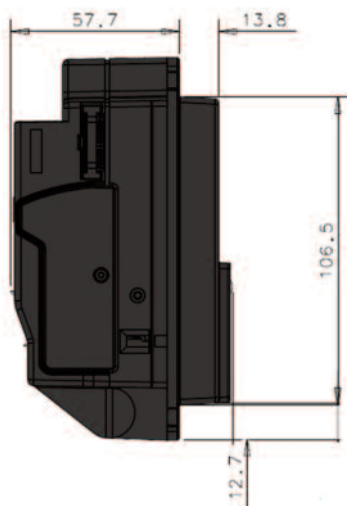

Технические характеристики

BV20

Питание

Требования: 12 V
Режим ожидания: 1,2 мА
Рабочий режим: 150 мА
Пик: 540 мА

Варианты лицевых накладок

66 мм
72 мм

Наработка на отказ

100,000

Протоколы

SSP
ссTalk
MDB
Пульс
Параллельный
Двоичный
Серийный

Интерфейсы

Открытый коллектор

Масса: 0.3 кг

Офисы компании

Головной офис

Innovative Technology Ltd. (UK)
Innovative Business Park
Derker Street, Oldham OL1 4EQ
T: +44 (0) 161 626 9999
E: sales@innovative-technology.com

Innovative Technology (Испания)

T: +34 933 600 330
E: salesES@innovative-technology.com

Innovative Technology (Германия)

T: +49 4101 58580
E: salesDE@innovative-technology.com

Innovative Technology (Италия)

T: +39 348 7376 331
E: salesIT@innovative-technology.com

Innovative Technology (Китай)

T: +86 755 2531 0169
E: sales@innovative-technology.com

Innovative Technology (Азиатско-Тихоокеанский регион)

T: +61 7 3842 3126
E: salesAU@innovative-technology.com

Innovative Technology (Америка)

T: +1 847 910 0837
E: salesUS@innovative-technology.com

Bellis Tecnologia (Бразилия)

T: +55 11 4513 6479
E: sales@bellis-technology.com.br

Технические