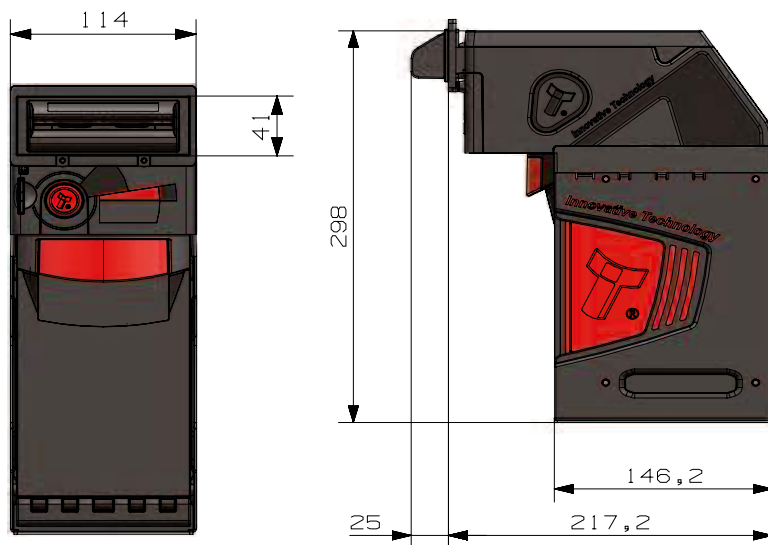

Width: 60 - 85mm
Length: 115 - 170mm

MCBF

200,000

Cashbox Options

500 notes Freefall
1000 notes

Bezel Options

Standard bezel
Metal bezel
Self aligning bezel
Various illumination options

- Weight: 3.2kg